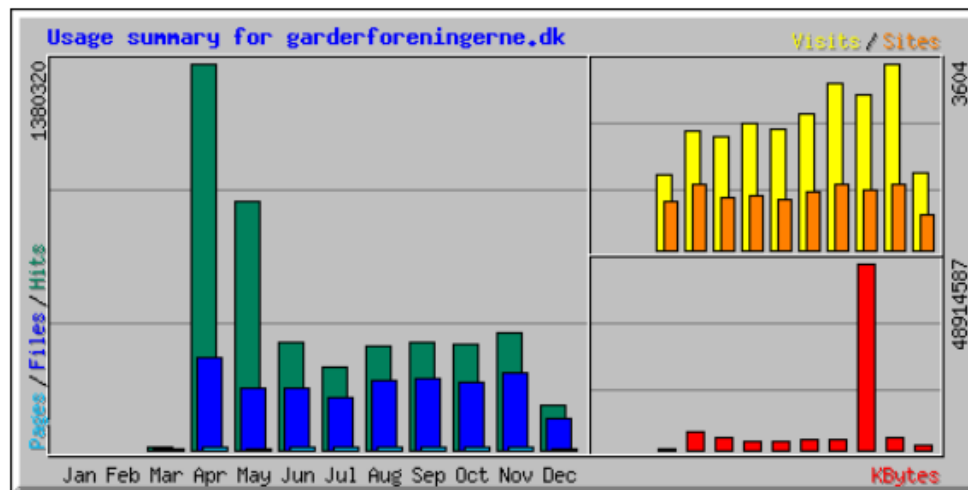

# Usage Statistics for garderforeningerne.dk

Summary Period: Last 12 Months  
Generated 15-Dec-2010 11:08 Romance Standard Time

Summary by Month										
Month	Daily Avg				Monthly Totals					
	Hits	Files	Pages	Visits	Sites	KBytes	Visits	Pages	Files	Hits
<a href="#">Dec 2010</a>	10470	7275	289	100	675	1240648	1504	4345	109139	157063
<a href="#">Nov 2010</a>	13916	9250	374	120	1276	3170481	3604	11241	277512	417485
<a href="#">Oct 2010</a>	12130	7834	310	96	1165	48914587	2986	9637	242863	376045
<a href="#">Sep 2010</a>	12826	8612	327	107	1277	2897716	3219	9839	258378	384795
<a href="#">Aug 2010</a>	12043	8081	270	84	1111	2769393	2619	8380	250525	373350
<a href="#">Jul 2010</a>	9544	5953	268	74	959	1997008	2319	8331	184552	295891
<a href="#">Jun 2010</a>	12719	7378	246	81	1038	2314336	2454	7407	221369	381595
<a href="#">May 2010</a>	28663	7202	215	70	1018	3153783	2199	6685	223270	888576
<a href="#">Apr 2010</a>	46010	10917	341	76	1269	4680961	2300	10235	327523	1380320
<a href="#">Mar 2010</a>	442	227	145	50	925	97315	1451	4205	6607	12822
<b>Totals</b>						<b>71236228</b>	<b>24655</b>	<b>80305</b>	<b>2101738</b>	<b>4667942</b>